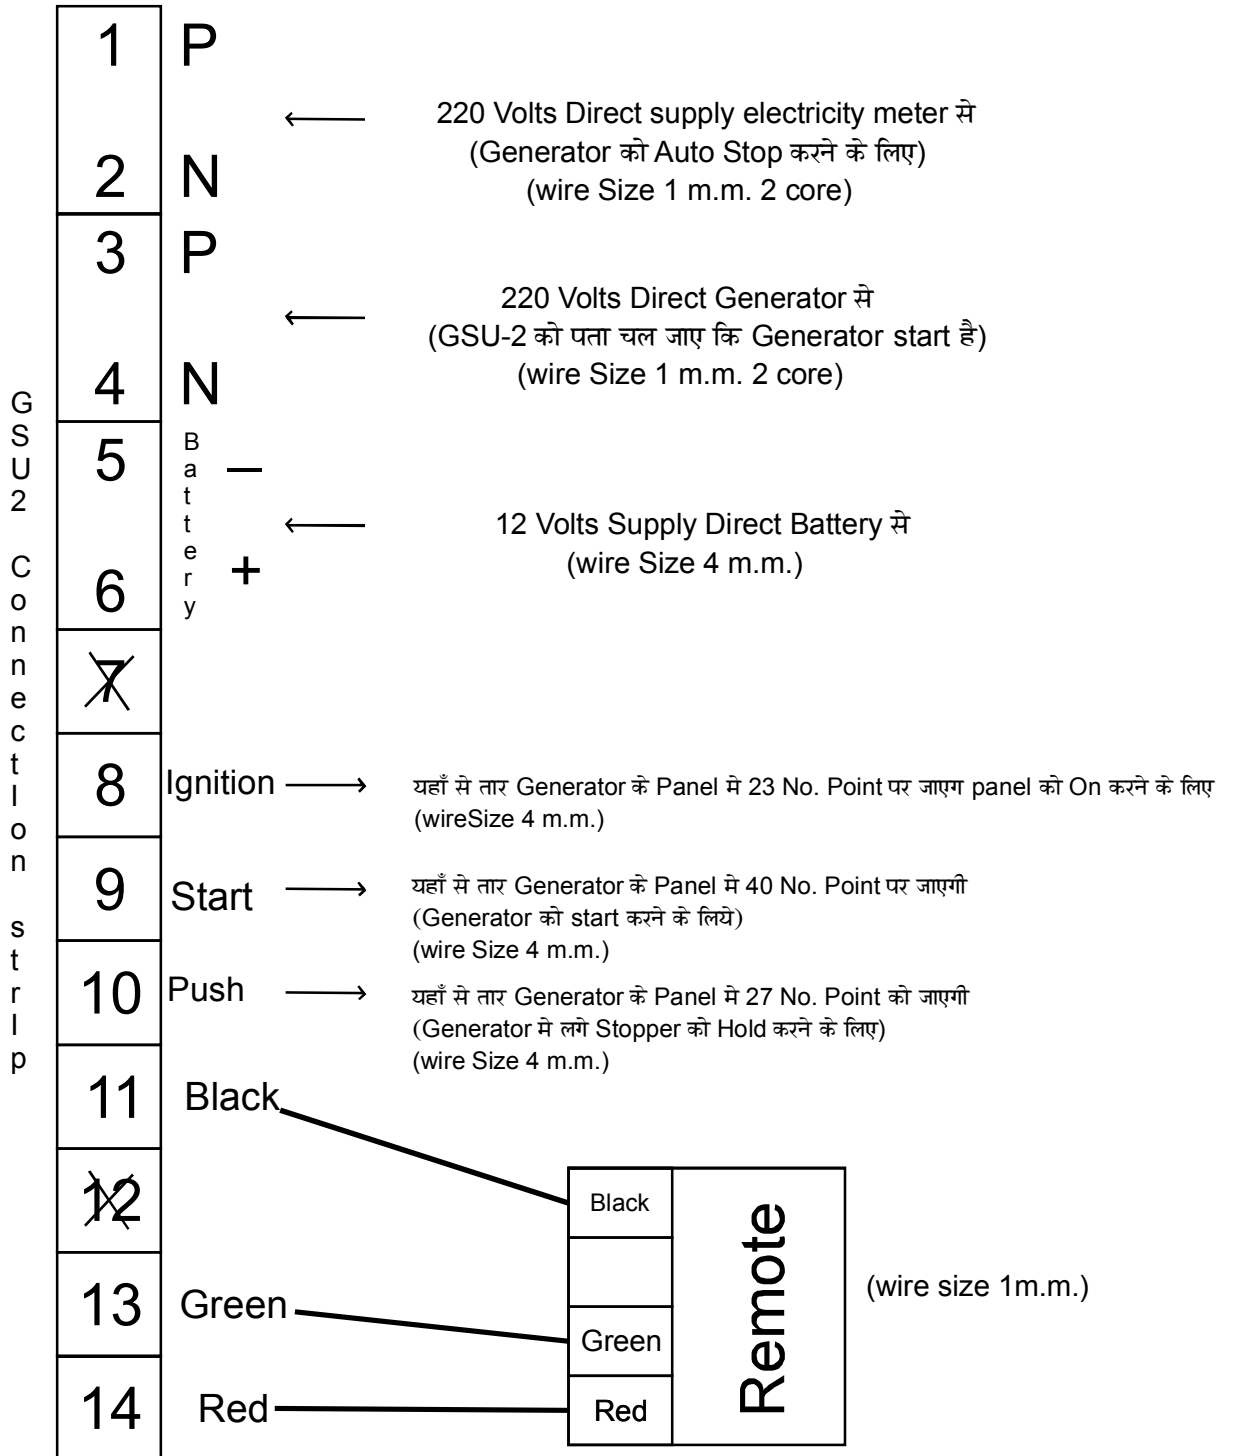

Item Code: MSU-2 (For Cummins)

चाबी ओर Push वाले Generator के connection इस प्रकार है

Functions

Remote Start – Remote Stop
Remote Start – Auto Stop

Note: यह Unit लगाने से आपके Generator की कोई भी Safety Bypass नहीं होगी ।